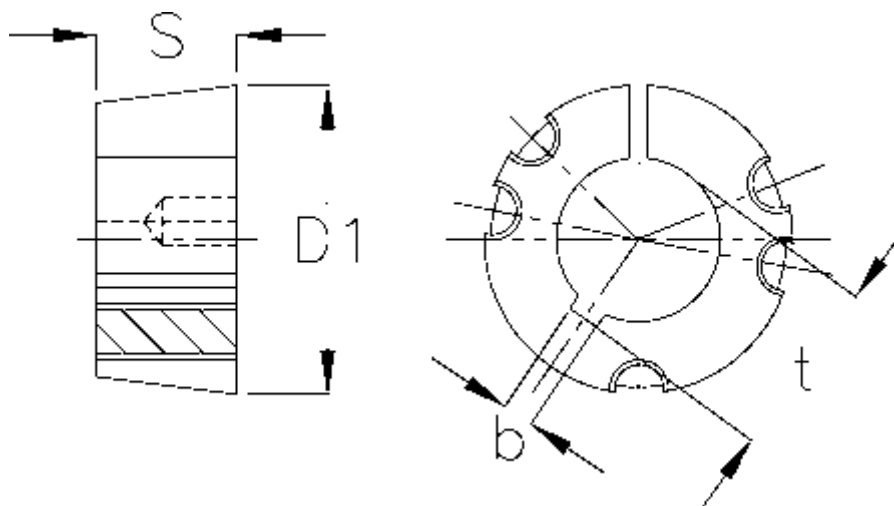

Varenummer: 6160404030070

Beskrivelse: Taperbøsning 4030 boring $\varnothing 70$ mm

Mål

b	= 20
Boring	= 70
Bøsningstype	= 4030
D1	= 146
Overførsel moment	= 8740
S	= 76,2
Skruestørrelse	= 5/8 x 1 1/2"
t	= 74.9